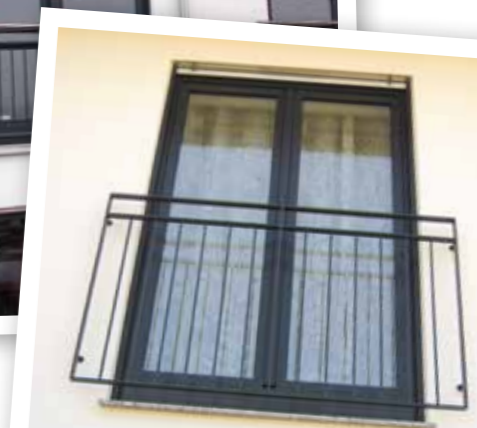

Liebe Leserin, lieber Leser,

in unserer Schlosserwerkstatt gibt es nichts von der Stange, sondern individuelles, von Meisterhand Gefertigtes. Die Liebe zum traditionellen Handwerk ist uns nach wie vor wichtig. In unserer Schmiede- und Schlosserwerkstatt arbeiten wir mit Begeisterung an der perfekten Lösung für Sie.

Wir bieten Ihnen traditionelle Handwerkskunst mit der Professionalität, den Kompetenzen und der Zuverlässigkeit unseres gesamten Unternehmens. Für Sie fertigen wir Überdachungen, Treppen und Geländer, Balkone, Carports, Tore und Zäune, Terrassen und Sonnenschutz und bieten somit ein breites Spektrum an Schlosserarbeiten „rund ums Haus“.

GELÄNDER FÜR FENSTER

Für bodentiefe Fenster sind sie Pflicht: französische Geländer in vielen Ausprägungen.

GELÄNDER FÜR BALKONE

Wie hätten Sie es denn gerne? Mit Glas, mit Seiltechnik, mit lackierten Blechen, längs oder quer, in Gitter- oder Rippenoptik mit runden oder eckigen Löchern? Für uns entscheidet nur Ihr Geschmack. Für das richtige, sichere Balkongeländer sorgen wir.