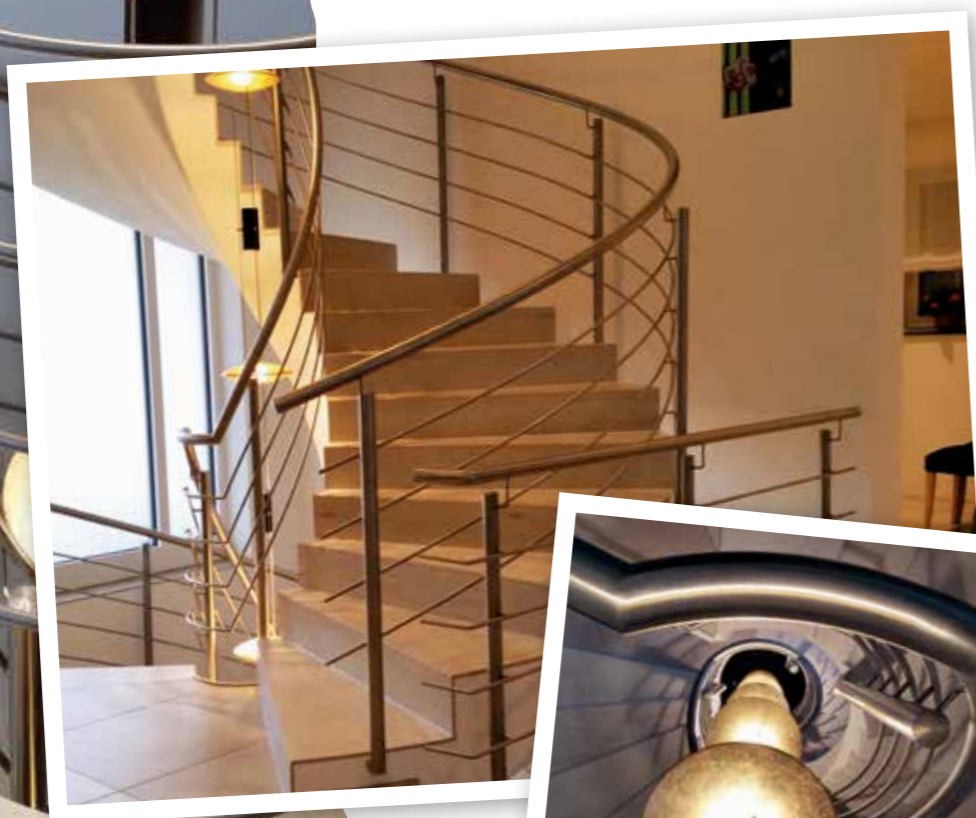

Liebe Leserin, lieber Leser,

in unserer Schlosserwerkstatt gibt es nichts von der Stange, sondern individuelles, von Meisterhand Gefertigtes. Die Liebe zum traditionellen Handwerk ist uns nach wie vor wichtig. In unserer Schmiede- und Schlosserwerkstatt arbeiten wir mit Begeisterung an der perfekten Lösung für Sie.

WIE EINBRUCHSVERSUCHE SCHEITERN...

In einem Punkt sind sich nahezu alle Untersuchungen zum Thema Einbruchsprävention einig: Je länger ein Einbrecher braucht, um hineinzukommen, desto größer ist die Wahrscheinlichkeit, dass er aufgibt. Es entsteht Lärm, er fällt auf, sein Risiko vergrößert sich. Deshalb: Einbruchschutz fängt an der Grundstücksgrenze an!

TREPPEN-TRÄUME AUS STAHL

Wir verbinden die Elemente, damit aus dem beherrschenden Raumelement ein Blickfang wird. Stahl und Edelstahl, Holz und Glas, mit Seiltechnik, als Wendeltreppe, gerade Treppe, Bogentreppe oder gegenläufige Treppe für Innen oder Außen – in Sachen Treppen sind wir für jede Herausforderung offen.

So überbrücken wir Hindernisse und schaffen Verbindungen zwischen Räumen, Stockwerken, dem Haus und dem Garten.

HANDLÄUFE – GERNE AUCH BELEUCHTET

Die moderne LED Technologie macht es möglich, ganz neue und attraktive Lichteffekte zu setzen. Das kann bei Treppen zu einem innenarchitektonischen Highlight werden – am Handlauf oder integriert in die Stufen.