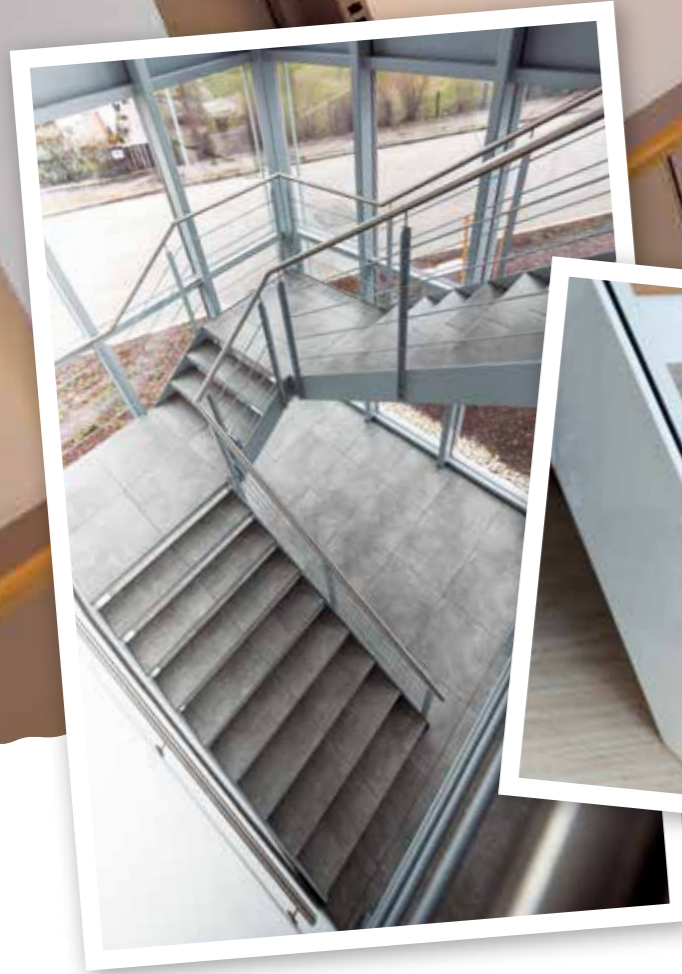

TREPPEN IN ÖFFENTLICHEN GEBÄUDEN

In Gebäuden der öffentlichen Hand gelten besonders differenzierte Regeln in Sachen Sicherheit, Fluchtwegen und Inklusion. Hier kommt den Treppen besondere Bedeutung zu, obwohl nicht selten auch architektonisch komplexe Aufgaben zu bewältigen sind.

RATHAUS EISLINGEN: VERBINDUNG VON GEGENSÄTZLICHEM

Das Rathaus Eislingen war nicht nur städtebaulich eine Herausforderung. Gerade die lichtdurchflutete Halle und die großzügige Treppenhausarchitektur machen das Bauwerk so besonders. Dabei ist der Material-Mix aus Stahl, Stein, Glas und Holz ganz besonders gelungen. Gut, wenn man all das verarbeiten kann.